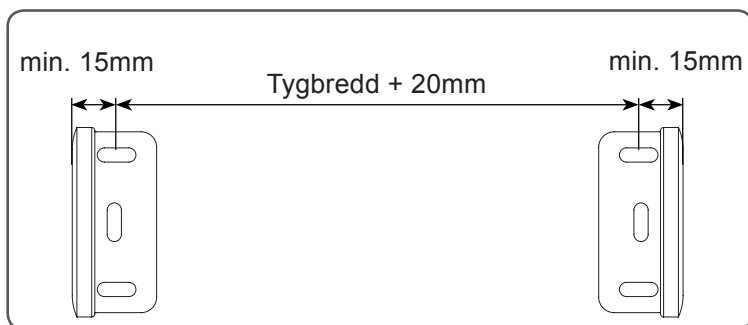

Monteringsråd för batteridrivnen rullgardin

MotionBlinds från Coulisse - Modell C0032, C0038 och C0040

1 Montera din rullgardin