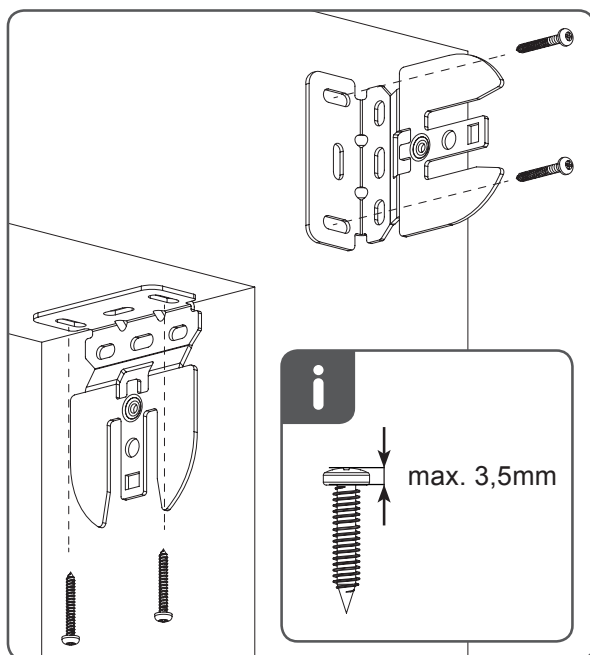

Monteringsråd för batteridrivnen rullgardin

MotionBlinds från Coulisse - Modell C0032, C0038 och C0040

1 Montera din rullgardin